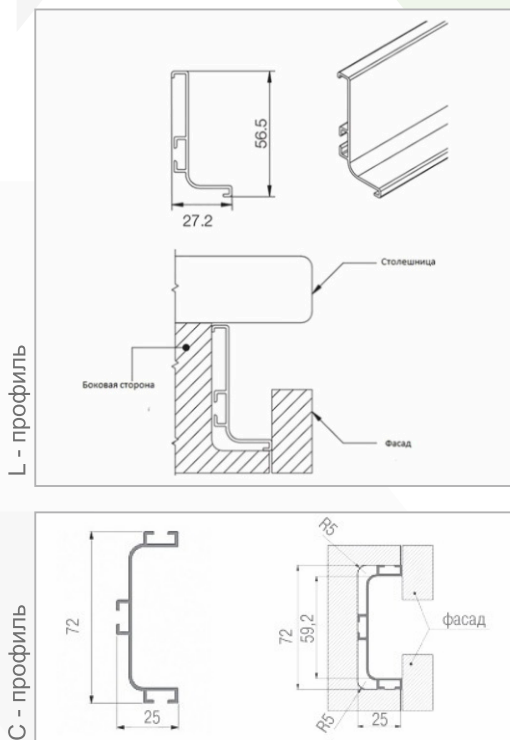

Ширина фасада	Ручка
150, 200, 250мм	Ручка 40мм
300, 350 мм	Ручка 200мм
400, 450 мм	Ручка 350мм
500, 600, 700, 800 мм	

ФУРНИТУРА

РУЧКИ ПРОФИЛЬ GOLA

В верхнюю базу (белый)

В нижнюю базу

Цвет

Белый матовый Черный браш