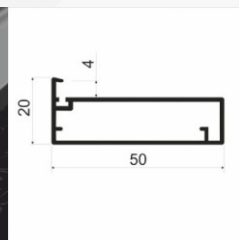

Кухни Diana

Виды профилей и цвета:

Виды стекол :

- Mirox – зеркало
- Matelux – матовое стекло
- StopSol/Matelux – прозрачное стекло с нанесением оксидов металла
- Matelac – матовое цветное
- Planibel
- Lacobel – глянцевое цветное

MZ 17