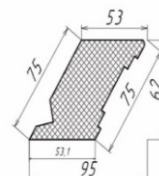

Карниз 2500x62 мм

Рекомендуемый способ крепления карниза

Карнизы производятся только погонажем.
Максимальная длина 2500 мм

Кухни Sandra

ЦВЕТ

Grigio Londra
0718

Verde Comondoro
0750

Piombo Doha
2630