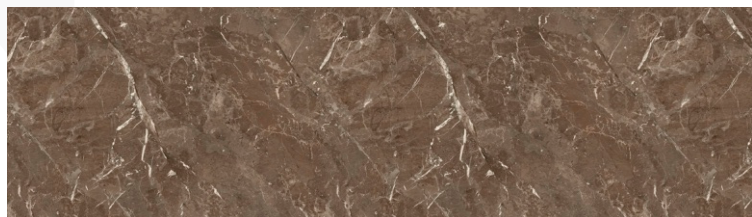

Столешница 4939-KS

Плинтус кухонный
травертин темный 3м
LB 20-231-0-6053

Столешница 4138-KS

Плинтус кухонный
терра 3м
LB 20-231-0-6150

Столешница 3570-XX

Плинтус кухонный
крем 3м
LB 20-231-0-6037

Столешница 3576-XX