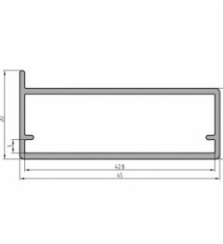

Кухни Diana

Виды профилей и цвета:

Коньяк

MZ 12

Виды стекол :

- Mirox – зеркало
- Matelux – матовое стекло
- StopSol/Matelux – прозрачное стекло с нанесением оксидов металла
- Matelac – матовое цветное
- Planibel
- Lacobel – глянцевое цветное