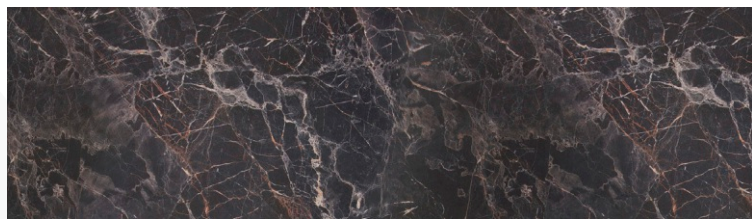

Столешница Мрамор марквина
черный 3029-1 ГЛЯНЕЦ

Плинтус кухонный
мрамор марквина
черный 3м
LB 20-231-0-6094