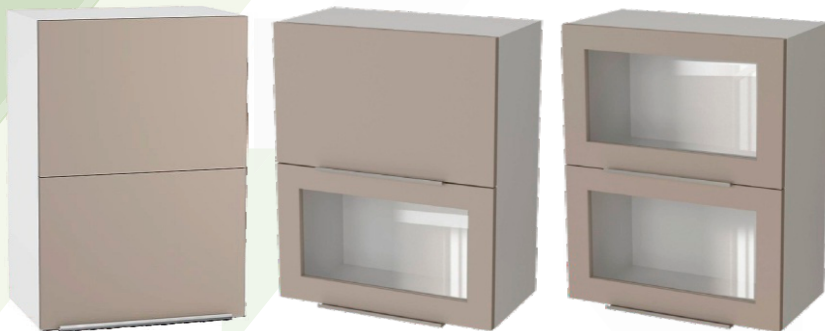

Размер каркаса	Каркас	Фасад	Фасад со стеклом
720/915*600*300мм	B 600HF/B 600H-HF	Ф-60Г/Ф-60HГ-2шт	ФО-60Г/ФО-60HГ
720/915*700*300мм	B 700HF/B 700H-HF	Ф-70Г/Ф-70HГ-2шт	ФО-70Г/ФО-70HГ
720/915*800*300мм	B 800HF/B 800H-HF	Ф-80Г/Ф-80HГ-2шт	ФО-80Г/ФО-80HГ

* Возможно Gola Profile

Размер каркаса	Каркас	Фасад	Фасад со стеклом
720*500*300мм	BГ 500HK-XS	Ф-50Г-2шт	ФО-50Г
915*500*300мм	BГ 500H-HK-XS	Ф-50HГ-2шт	ФО-50HГ
720*600*300мм	BГ 600HK-XS	Ф-60Г-2шт	ФО-60Г
915*600*300мм	BГ 600H-HK-S	Ф-60HГ-2шт	ФО-60HГ
720*700*300мм	BГ 700HK-S	Ф-70Г-2шт	ФО-70Г
915*700*300мм	BГ 700H-HK-S	Ф-70HГ-2шт	ФО-70HГ
720*800*300мм	BГ 800HK-S	Ф-80Г-2шт	ФО-80Г
915*800*300мм	BГ 800H-HK-XS	Ф-80HГ-2шт	ФО-80HГ

* Возможно Gola Profile

Размер каркаса	Каркас	Фасад	Фасад со стеклом
720/915*500*300мм	BГ 500-2/BГ 500H-2	Ф-50Г/Ф-50HГ-2шт	ФО-50Г/ФО-50HГ-2шт
720/915*550*300мм	BГ 550-2/BГ 550H-2	Ф-55Г/Ф-55HГ-2шт	ФО-55Г/ФО-55HГ-2шт
720/915*600*300мм	BГ 600-2/BГ 600H-2	Ф-60Г/Ф-60HГ-2шт	ФО-60Г/ФО-60HГ-2шт
720/915*700*300мм	BГ 700-2/BГ 700H-2	Ф-70Г/Ф-70HГ-2шт	ФО-70Г/ФО-70HГ-2шт
720/915*800*300мм	BГ 800-2/BГ 800H-2	Ф-80Г/Ф-80HГ-2шт	ФО-80Г/ФО-80HГ-2шт
720/915*900*300мм	BГ 900-2/BГ 900H-2	Ф-90Г/Ф-90HГ-2шт	ФО-90Г/ФО-90HГ-2шт

* Возможно Gola Profile

Под сушику горизонтальный