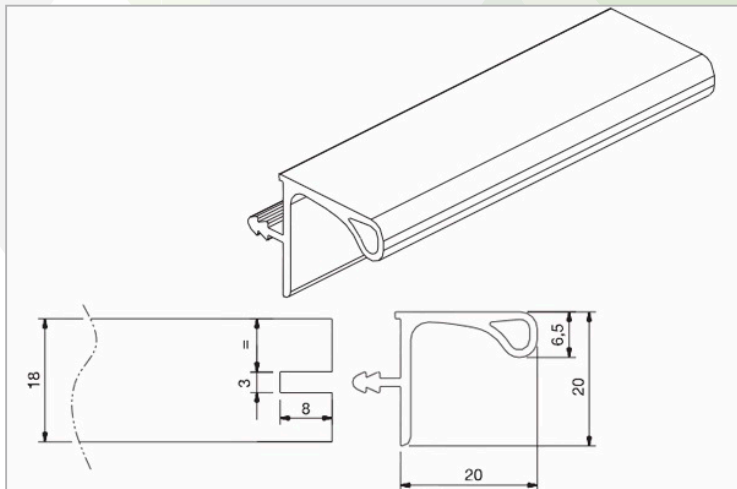

Ширина фасада	Ручка
150, 200, 250мм	Ручка 40мм
300, 350 мм	Ручка 200мм
400, 450 мм	Ручка 350мм
500, 600, 700, 800 мм	

ФУРНИТУРА

РУЧКИ ПРОФИЛЬ GOLA

В верхнюю базу (белый)

В нижнюю базу

Цвет

Белый матовый Черный браш