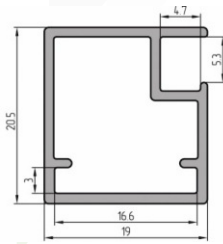

Виды профилей и цвета:

Шампань Серебро