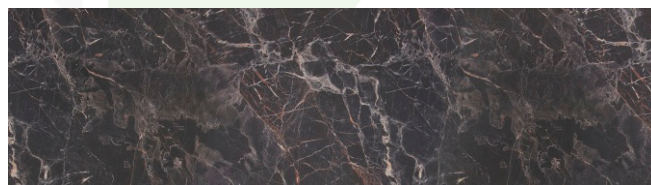

Основа: МДФ, 6 мм

Дуб вотан 7052-FL 3050x600x6мм

Мрамор марквина серый 694-SL 3050x600x6мм

Камень серый 0695-S 3050x600x6мм

Мрамор марквина синий 0734-1 ГЛЯНЕЦ 3050x600x6мм

Кастилло темный 4046-S 3050x600x6мм